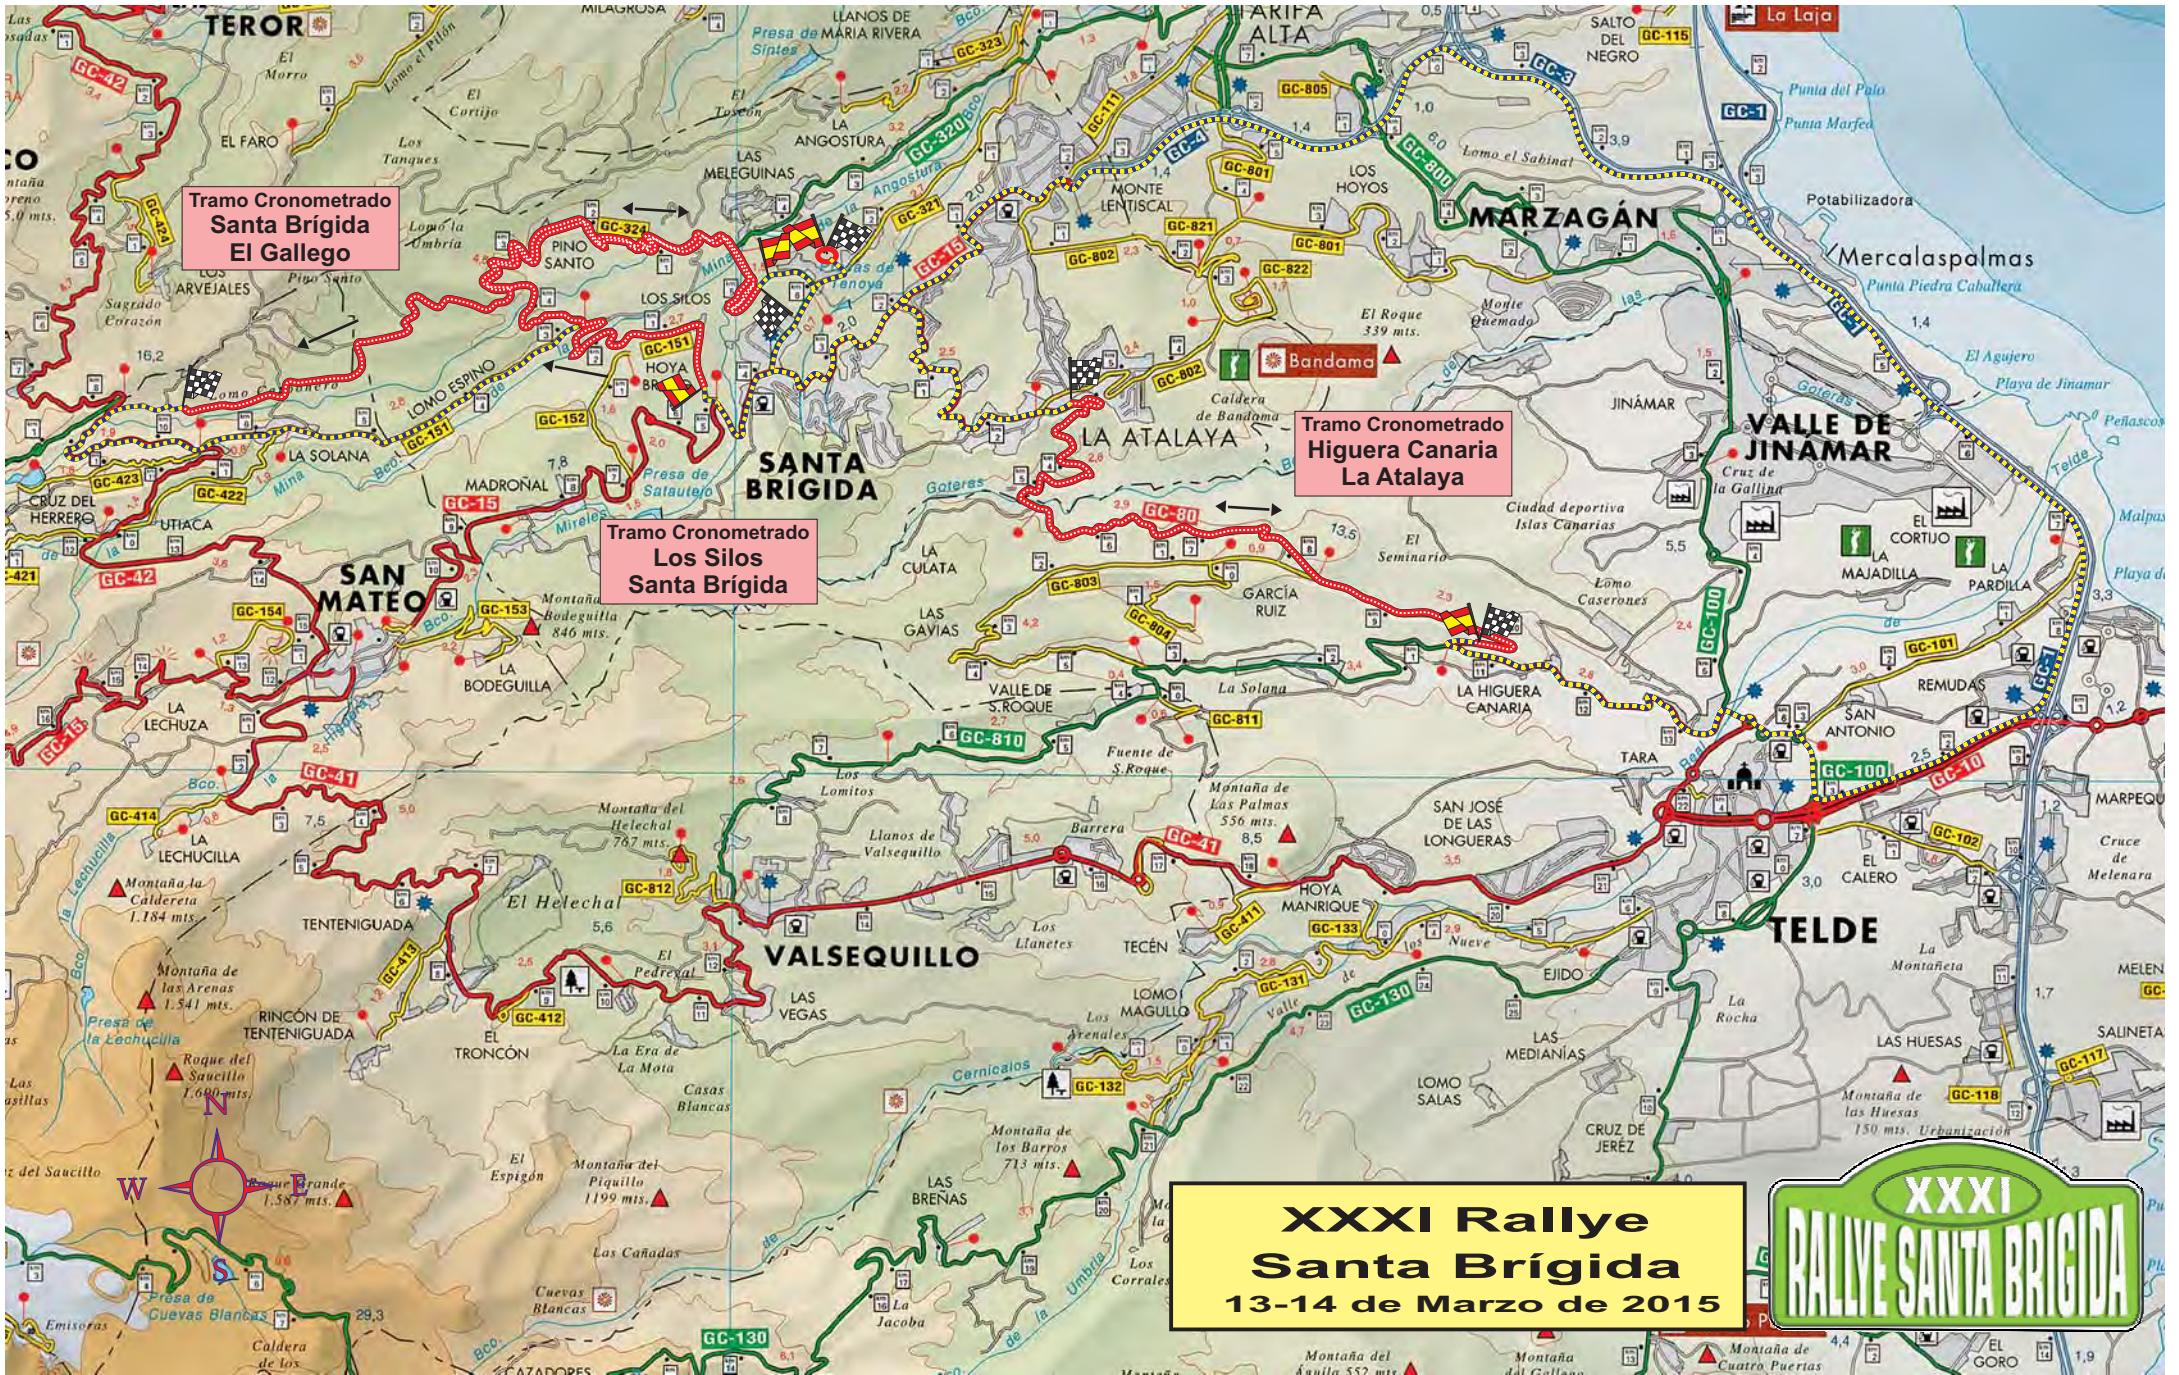

## T.C. 1-3: SANTA BRIGIDA – EL GALLEGO – 8,500 Kms.

*SALIDA: GC-320 KM. 5,4 disco 50*

*META EL GALLEGO - a 150 m. del cruce*

## T.C. 2 – 4: LA ATALAYA – HIGUERA CANARIA - 7,520 Kms.

*SALIDA: La Atalaya - GC 80 Km. 2,75 frente rampa.*

*META: Higuera Canaria GC-80 Km.10,22 DISCO 50*

## T.C. 5 - 7 - 9: LOS SILOS - SANTA BRÍGIDA - 8,330 Kms.

*SALIDA - Los Silos GC 151 Km. 0,25*

*META - Santa Brígida GC 320 km. 5,25*

## T.C. 6 - 8: HIGUERA CANARIA – LA ATALAYA - 7,800 Kms.

*SALIDA T.C.: HIGUERA CANARIA Km.10,4 GC-80*

*META: La Atalaya - GC 80 Km. 2,75 frente rampa.*

Tramo Cronometrado  
Santa Brígida  
El Gallego

Tramo Cronometrado  
Los Silos  
Santa Brígida